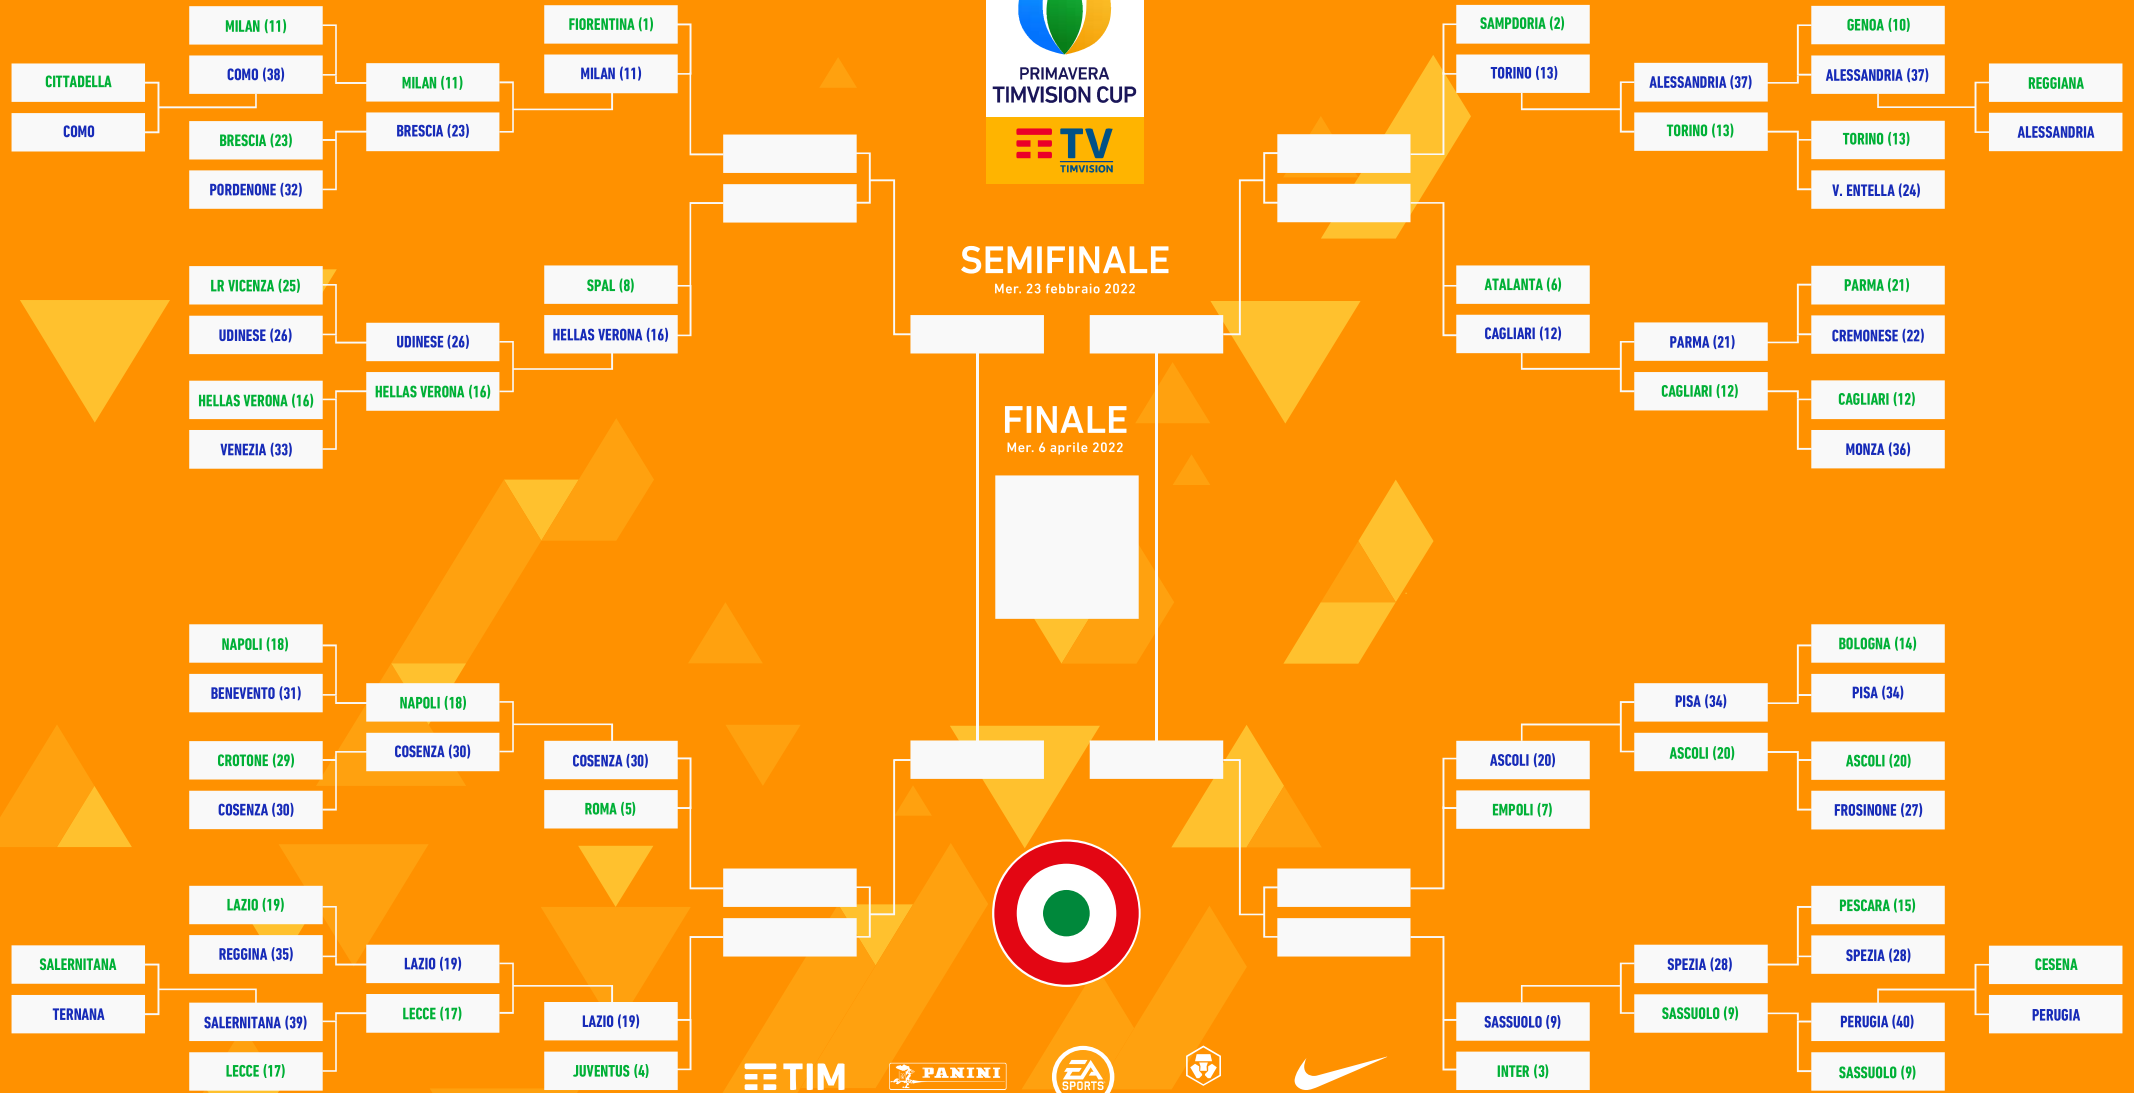

# PRIMAVERA TIMVISION CUP

**TURNO PRELIMINARE** Mer. 15 settembre 2021  
**TRENTADUESIMI** Mer. 22 settembre 2021  
**SEDICESIMI** Mer. 27 ottobre 2021  
**OTTAVI DI FINALE** Mer. 1 dicembre 2021  
**QUARTI DI FINALE** Mer. 12 gennaio 2022  
**QUARTI DI FINALE** Mer. 12 gennaio 2022  
**OTTAVI DI FINALE** Mer. 1 dicembre 2021  
**SEDICESIMI** Mer. 27 ottobre 2021  
**TRENTADUESIMI** Mer. 22 settembre 2021  
**TURNO PRELIMINARE** Mer. 15 settembre 2021

Le Società con il numero di inserimento in tabellone più basso hanno diritto di giocare in casa (in verde).  
 Nel Turno Preliminare disputano "fuori casa" la gara unica le quattro Società promosse dalla Lega PRO in Serie B al termine della stagione sportiva 2020/2021.  
 Alle quattro Società vincitrici del Turno Preliminare è assegnato, a partire dai Trentaduesimi, il numero corrispondente nel tabellone.